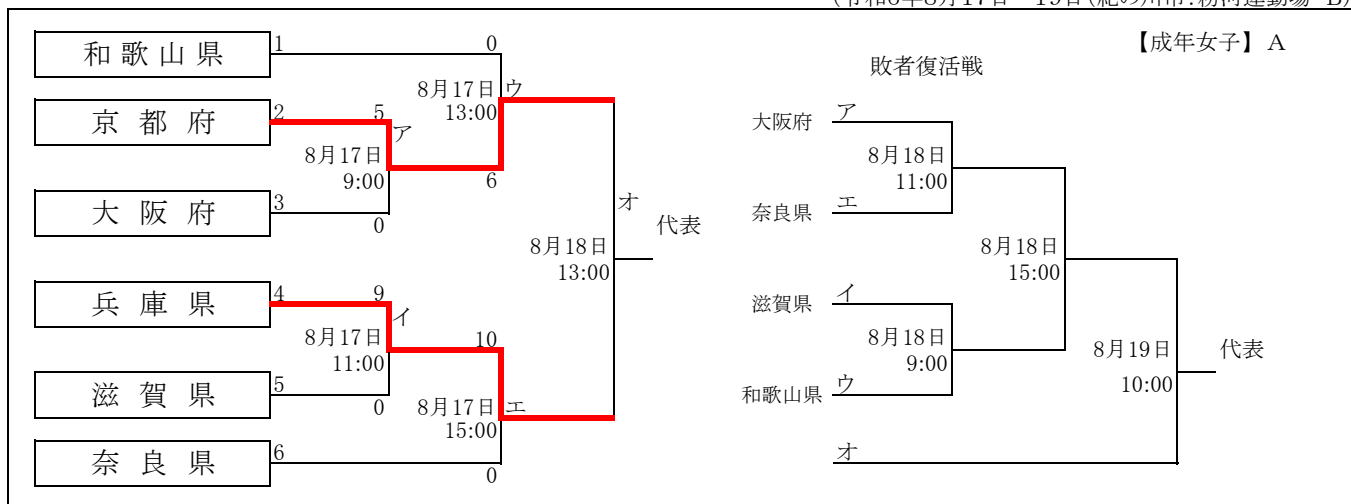

# 第78回(第79回冬季) 国民スポーツ大会 ソフトボール競技 近畿ブロック大会組合せ

(令和6年8月17日～19日(紀の川市:粉河運動場 B))

(令和6年8月17日～19日(紀の川市:粉河運動場 A))

(令和6年8月17日～18日(紀の川市:粉河運動場 C))

(令和6年8月17日～18日(紀の川市:粉河運動場 D))