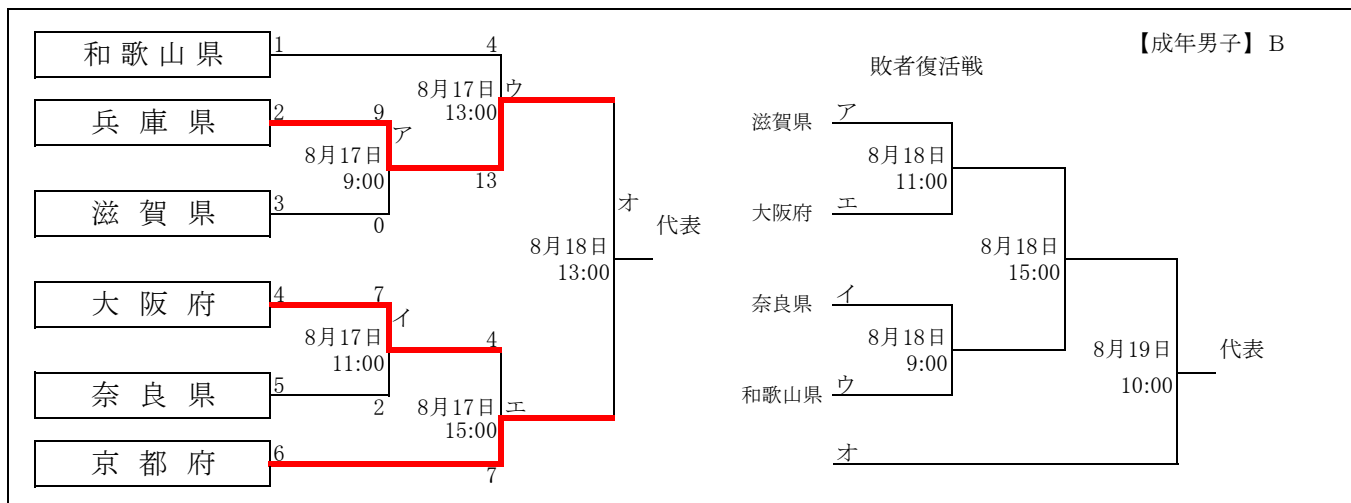

# 第78回(第79回冬季) 国民スポーツ大会 ソフトボール競技 近畿ブロック大会組合せ

(令和6年8月17日～19日(紀の川市:粉河運動場 B))

(令和6年8月17日～19日(紀の川市:粉河運動場 A))

(令和6年8月17日～18日(紀の川市:粉河運動場 C))

(令和6年8月17日～18日(紀の川市:粉河運動場 D))