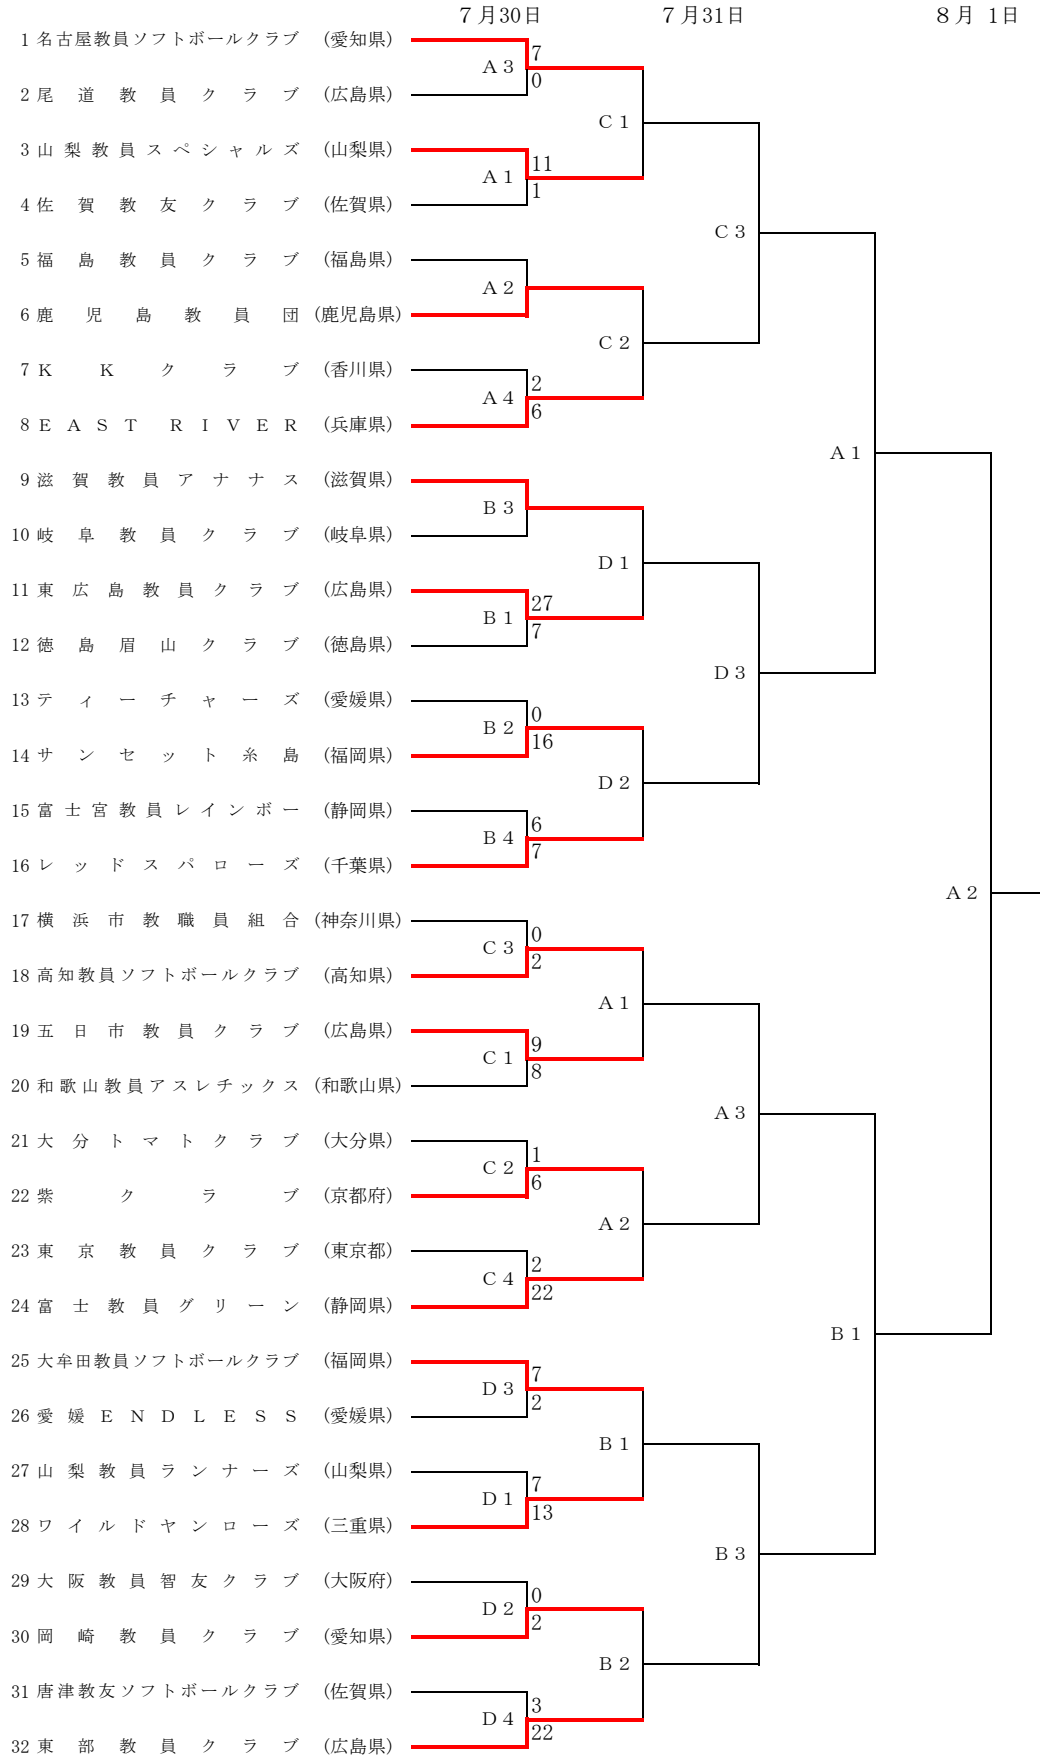

# 第68回全日本教員ソフトボール選手権大会

第1試合：9:00～  
 第2試合：11:00～  
 第3試合：13:00～  
 第4試合：15:00～

期 間 令和4年7月30日(土)～8月1日(月)  
 会 場 和歌山県紀の川市 粉河運動場 A球場・B球場・C球場・D球場

問い合わせ先：